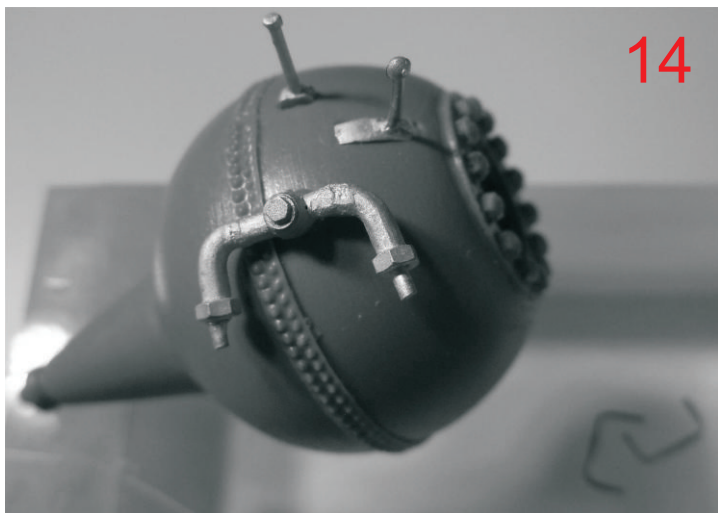

BOMBARDA MAGGIORA da 320
ITALIA 1915
WW1 1914-1918

COMPONENTI

GENERATORE GAS ACETILENE

CAMERA DI COMBUSTIONE

CANNA DI LANCIO

WW1 1914-1918
BOMBARDA MAGGIORA da 320

ITALIA 1915

by Archimede