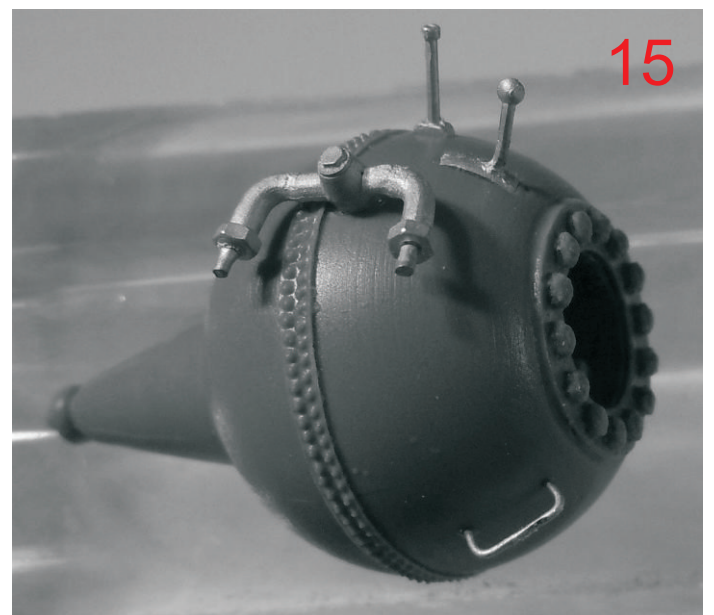

BOMBARDA MAGGIORA da 320
ITALIA 1915
WW1 1914-1918

COMPONENTI

GENERATORE GAS ACETILENE

CAMERA DI COMBUSTIONE

CANNA DI LANCIO

WW1 1914-1918
BOMBARDA MAGGIORA da 320

ITALIA 1915

by Archimede