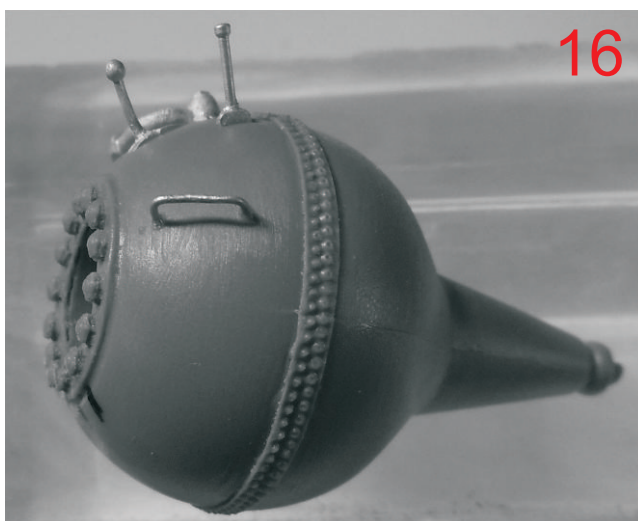

BOMBARDA MAGGIORA da 320
ITALIA 1915
WW1 1914-1918

COMPONENTI

GENERATORE GAS ACETILENE

CAMERA DI COMBUSTIONE

CANNA DI LANCIO

WW1 1914-1918
BOMBARDA MAGGIORA da 320

ITALIA 1915

by Archimede