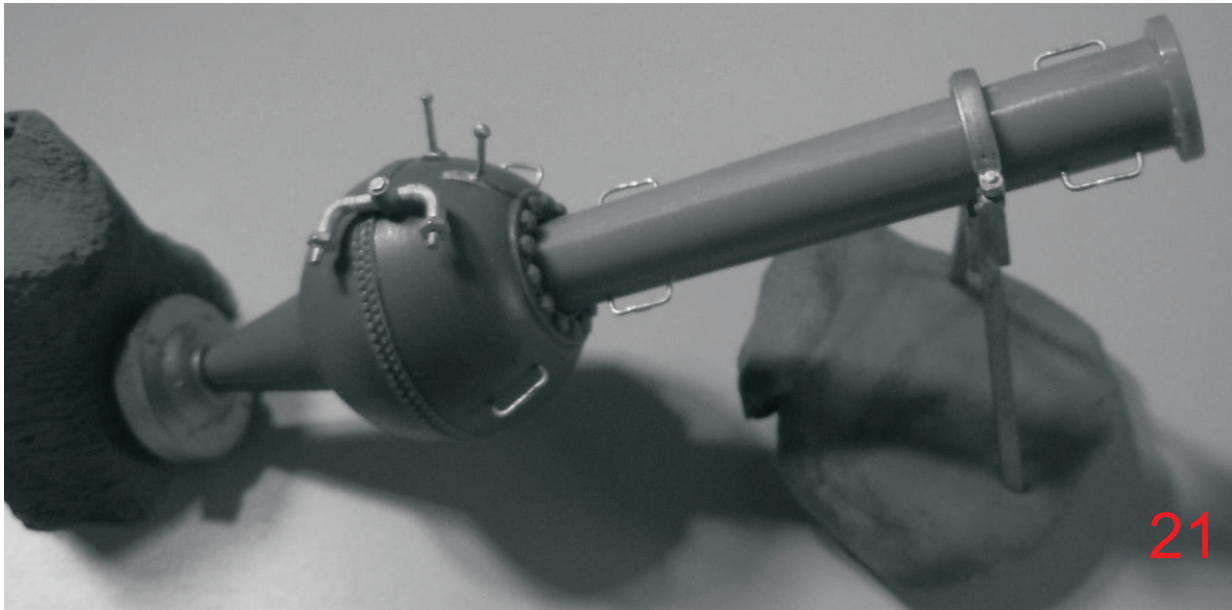

BOMBARDA MAGGIORA da 320
ITALIA 1915
WW1 1914-1918

COMPONENTI

GENERATORE GAS ACETILENE

CAMERA DI COMBUSTIONE

CANNA DI LANCIO

WW1 1914-1918
BOMBARDA MAGGIORA da 320

ITALIA 1915

by Archimede