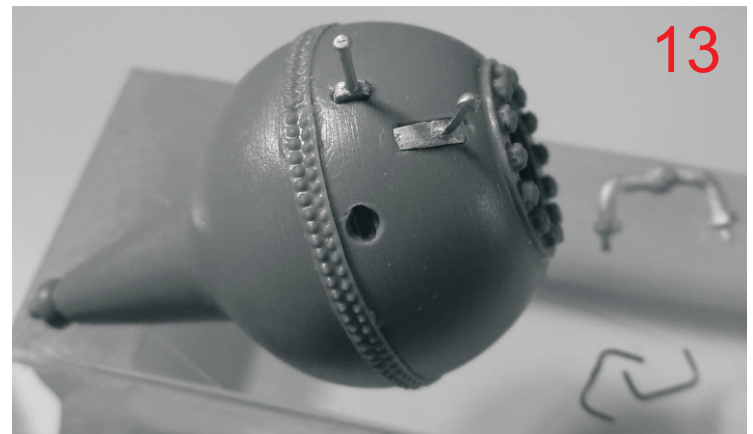

BOMBARDA MAGGIORA da 320
ITALIA 1915
WW1 1914-1918

COMPONENTI

GENERATORE GAS ACETILENE

CAMERA DI COMBUSTIONE

CANNA DI LANCIO

WW1 1914-1918
BOMBARDA MAGGIORA da 320

ITALIA 1915

by Archimede