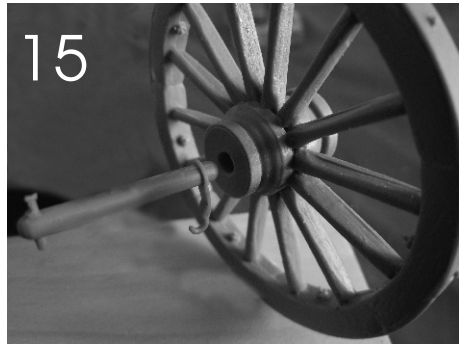

ISTRUZIONI DI MONTAGGIO

INSTRUCTIONS

OBICE
HOWITZER

CANNON 24pdr

By ARCHIMODEL

CATENE NON COMPRESSE NEL KIT
CHAIN NON INCLUDED IN THE KIT

CATENE NON COMPRESSE NEL KIT
CHAIN NON INCLUDED IN THE KIT

OBICE
HOWITZER

CANNON 24pdr

By ARCHIMODEL