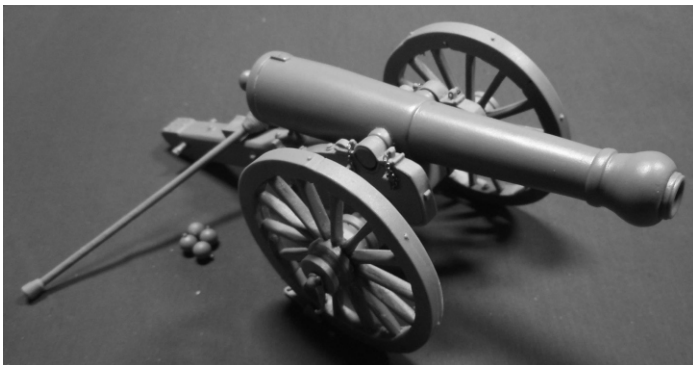

ISTRUZIONI DI MONTAGGIO

INSTRUCTIONS

OBICE
HOWITZER

CANNON 24pdr

By ARCHIMODEL

CATENE NON COMPRESSE NEL KIT
CHAIN NON INCLUDED IN THE KIT

CATENE NON COMPRESSE NEL KIT
CHAIN NON INCLUDED IN THE KIT

OBICE
HOWITZER

CANNON 24pdr

By ARCHIMODEL