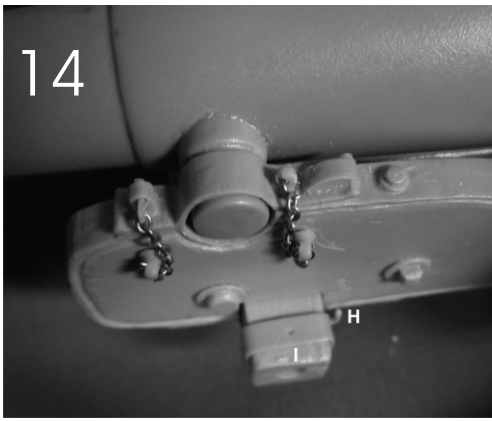

ISTRUZIONI DI MONTAGGIO

INSTRUCTIONS

OBICE
HOWITZER

CANNON 24pdr

By ARCHIMODEL

CATENE NON COMPRESSE NEL KIT
CHAIN NON INCLUDED IN THE KIT

CATENE NON COMPRESSE NEL KIT
CHAIN NON INCLUDED IN THE KIT

OBICE
HOWITZER

CANNON 24pdr

By ARCHIMODEL