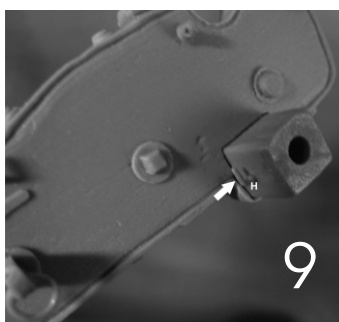

ISTRUZIONI DI MONTAGGIO

INSTRUCTIONS

OBICE
HOWITZER

CANNON 24pdr

By ARCHIMODEL

CATENE NON COMPRESSE NEL KIT
CHAIN NON INCLUDED IN THE KIT

CATENE NON COMPRESSE NEL KIT
CHAIN NON INCLUDED IN THE KIT

OBICE
HOWITZER

CANNON 24pdr

By ARCHIMODEL