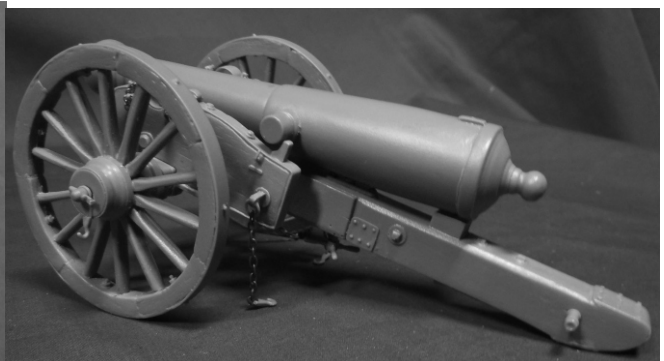

ISTRUZIONI DI MONTAGGIO

INSTRUCTIONS

OBICE
HOWITZER

CANNON 24pdr

By ARCHIMODEL

CATENE NON COMPRESSE NEL KIT
CHAIN NON INCLUDED IN THE KIT

CATENE NON COMPRESSE NEL KIT
CHAIN NON INCLUDED IN THE KIT

OBICE
HOWITZER

CANNON 24pdr

By ARCHIMODEL