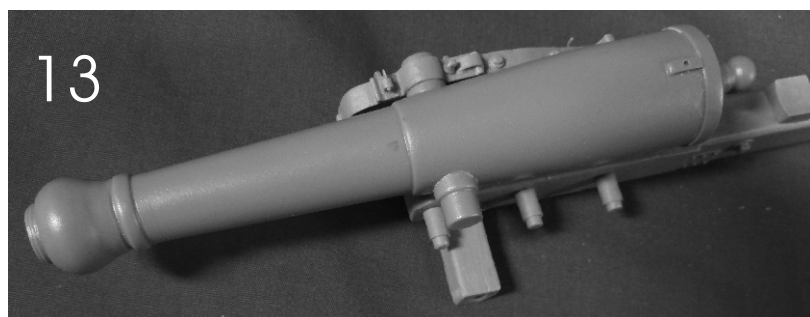

ISTRUZIONI DI MONTAGGIO

INSTRUCTIONS

OBICE
HOWITZER

CANNON 24pdr

By ARCHIMODEL

CATENE NON COMPRESSE NEL KIT
CHAIN NON INCLUDED IN THE KIT

CATENE NON COMPRESSE NEL KIT
CHAIN NON INCLUDED IN THE KIT

OBICE
HOWITZER

CANNON 24pdr

By ARCHIMODEL