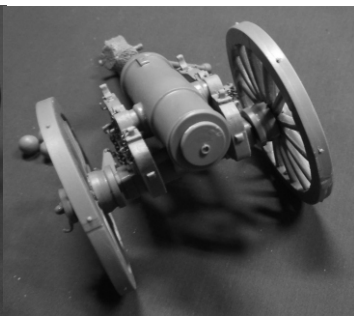

ISTRUZIONI DI MONTAGGIO

INSTRUCTIONS

OBICE
HOWITZER

CANNON 24pdr

By ARCHIMODEL

CATENE NON COMPRESSE NEL KIT
CHAIN NON INCLUDED IN THE KIT

CATENE NON COMPRESSE NEL KIT
CHAIN NON INCLUDED IN THE KIT

OBICE
HOWITZER

CANNON 24pdr

By ARCHIMODEL