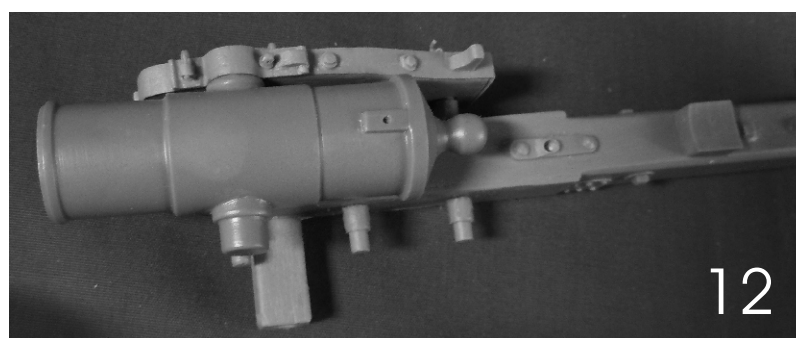

ISTRUZIONI DI MONTAGGIO

INSTRUCTIONS

OBICE
HOWITZER

CANNON 24pdr

By ARCHIMODEL

CATENE NON COMPRESSE NEL KIT
CHAIN NON INCLUDED IN THE KIT

CATENE NON COMPRESSE NEL KIT
CHAIN NON INCLUDED IN THE KIT

OBICE
HOWITZER

CANNON 24pdr

By ARCHIMODEL